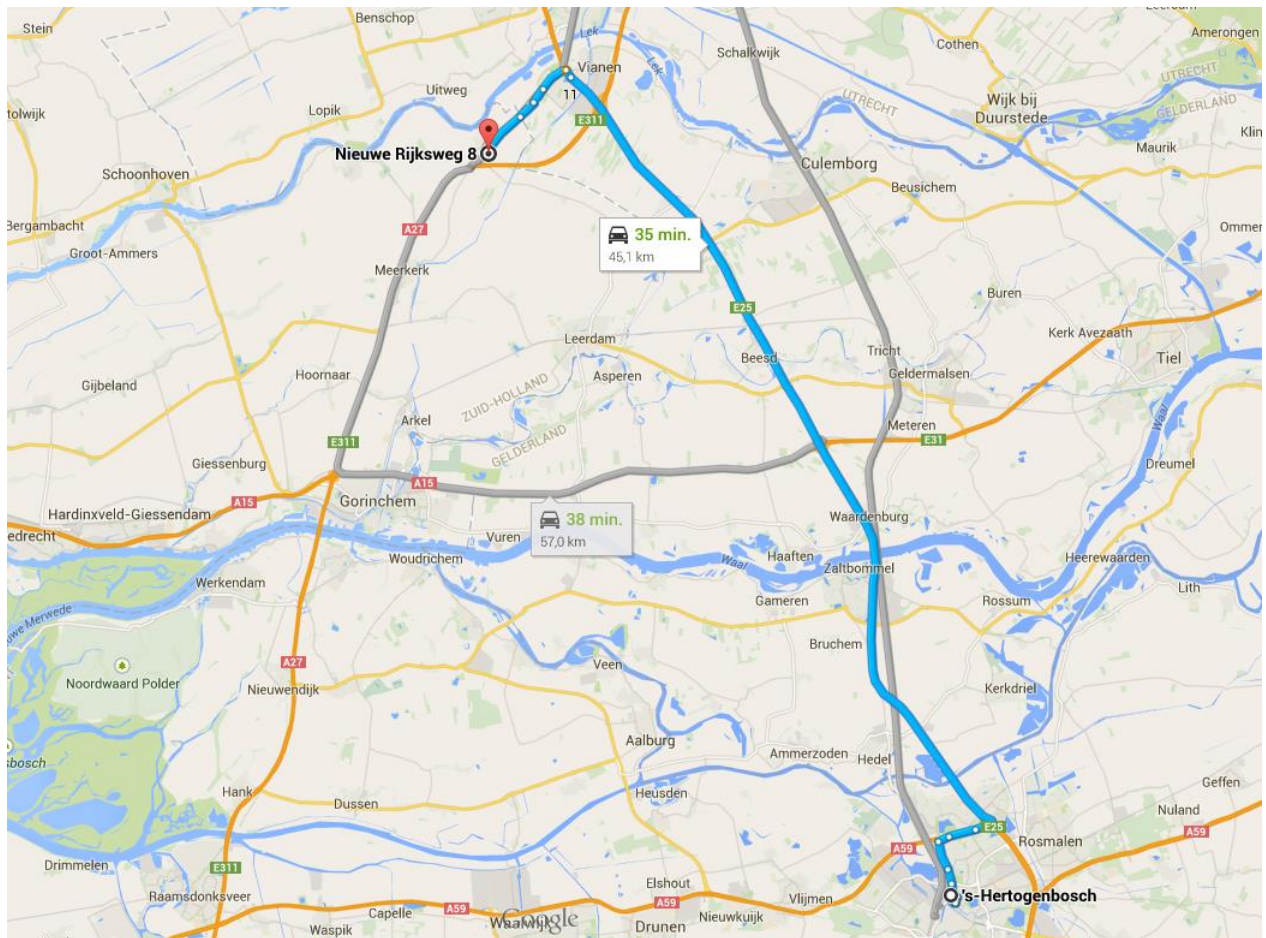

Lexmond, 12 juni 2019

UITNODIGING

Beste Gildebroeders en Gildezusters,

Dit jaar organiseert ons Gilde een
SCHIETWEDSTRIJD
(voor kruisboog op wip)

en wel op

ZATERDAG 17 augustus 2019

De inschrijving is van 9.00 uur tot 15.00 uur.
Het schietterrein is gelegen naast sportcomplex "Het Bosch"
aan de Nieuwe Rijksweg 8, 4128 BN Lexmond.

Stichting het St. Martinus en St. Antonius Gilde Lexmond en Hei- en Boeicop

**Stichting het
St. Martinus en St. Antonius Gilde
Lexmond en Hei- en Boeicop**

Via 's-Hertogenbosch.

1. Volg de voor u bekende weg naar 's-Hertogenbosch
 2. Vanaf Knooppunt Empel en volg de borden, A2/E25 richting Amsterdam/Utrecht 35,5 km
 3. Neem afslag 11-Vianen richting Lexmond 350 m
 4. Sla linksaf naar de Bentz-Berg 1,2 km
 5. Sla rechtsaf naar de Lexmondsestraatweg 650 m
 6. Sla linksaf naar de Oeverlandseroute/weg 25 m
 7. Sla rechtsaf naar de Lexmondsestraatweg 750 m (ventweg links)
 8. Weg vervolgen naar de Nieuwe Rijksweg 1,9 km
- U vindt uw bestemming links

**Stichting het
St. Martinus en St. Antonius Gilde
Lexmond en Hei- en Boeicop**

Via Tilburg

- | | | |
|----|--|---------|
| 1. | Volg de voor u bekende we naar Breda via A58 | |
| 2. | op de Afslag Knooppunt St. Annabosch | 1,3 km |
| 3. | Voeg in op A27 | 47,6 km |
| 4. | Neem afslag 26-Lexmond | 500 m |
| 5. | Sla linksaf naar de Lakerveld | 450 m |
| 6. | Neem op de rotonde de 1e afslag naar Lakerveld | 75 m |
| 7. | En vervolg uw weg op Lakerveld | 450 m |
| 8. | Weg vervolgen naar de Nieuwe Rijksweg | 95 m |
- U vindt uw bestemming Rechts