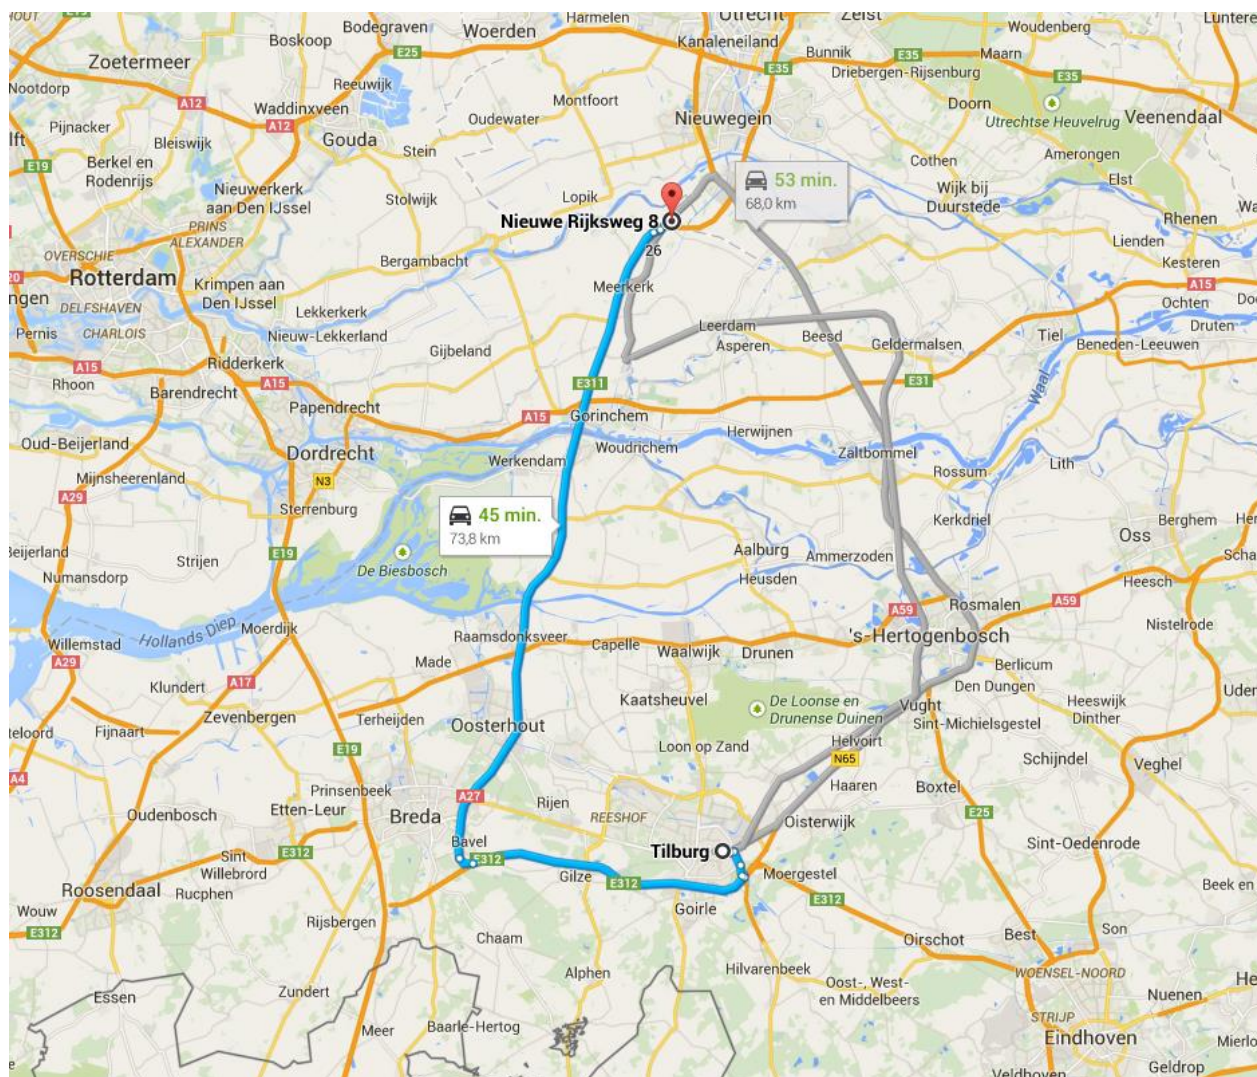

Lexmond, 12 juni 2019

UITNODIGING

Beste Gildebroeders en Gildezusters,

Dit jaar organiseert ons Gilde een
SCHIETWEDSTRIJD
(voor kruisboog op wip)

en wel op

ZATERDAG 17 augustus 2019

De inschrijving is van 9.00 uur tot 15.00 uur.
Het schietterrein is gelegen naast sportcomplex "Het Bosch"
aan de Nieuwe Rijksweg 8, 4128 BN Lexmond.

Stichting het St. Martinus en St. Antonius Gilde Lexmond en Hei- en Boeicop

**Stichting het
St. Martinus en St. Antonius Gilde
Lexmond en Hei- en Boeicop**

Via 's-Hertogenbosch.

1. Volg de voor u bekende weg naar 's-Hertogenbosch
 2. Vanaf Knooppunt Empel en volg de borden, A2/E25 richting Amsterdam/Utrecht 35,5 km
 3. Neem afslag 11-Vianen richting Lexmond 350 m
 4. Sla linksaf naar de Bentz-Berg 1,2 km
 5. Sla rechtsaf naar de Lexmondsestraatweg 650 m
 6. Sla linksaf naar de Oeverlandseroute/weg 25 m
 7. Sla rechtsaf naar de Lexmondsestraatweg 750 m (ventweg links)
 8. Weg vervolgen naar de Nieuwe Rijksweg 1,9 km
- U vindt uw bestemming links

**Stichting het
St. Martinus en St. Antonius Gilde
Lexmond en Hei- en Boeicop**

Via Tilburg

- | | | |
|----|--|---------|
| 1. | Volg de voor u bekende we naar Breda via A58 | |
| 2. | op de Afslag Knooppunt St. Annabosch | 1,3 km |
| 3. | Voeg in op A27 | 47,6 km |
| 4. | Neem afslag 26-Lexmond | 500 m |
| 5. | Sla linksaf naar de Lakerveld | 450 m |
| 6. | Neem op de rotonde de 1e afslag naar Lakerveld | 75 m |
| 7. | En vervolg uw weg op Lakerveld | 450 m |
| 8. | Weg vervolgen naar de Nieuwe Rijksweg | 95 m |
- U vindt uw bestemming Rechts