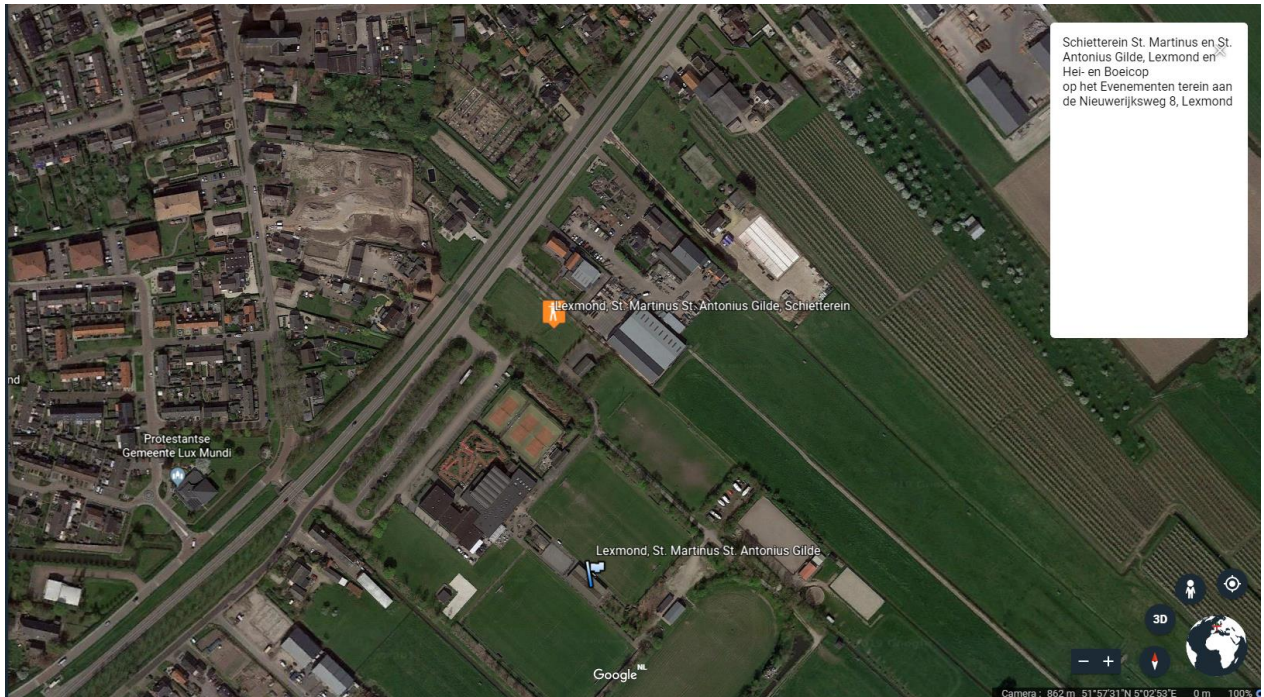

Stichting het St. Martinus en St. Antonius Gilde Lexmond en Hei- en Boeicop

**Stichting het
St. Martinus en St. Antonius Gilde
Lexmond en Hei- en Boeicop**

Via 's-Hertogenbosch.

1. Volg de voor u bekende weg naar 's-Hertogenbosch
 2. Vanaf Knooppunt Empel en volg de borden, A2/E25 richting Amsterdam/Utrecht 35,5 km
 3. Neem afslag 11-Vianen richting Lexmond 350 m
 4. Sla linksaf naar de Bentz-Berg 1,2 km
 5. Sla rechtsaf naar de Lexmondsestraatweg 650 m
 6. Sla linksaf naar de Oeverlandseroute/weg 25 m
 7. Sla rechtsaf naar de Lexmondsestraatweg 750 m (ventweg links)
 8. Weg vervolgen naar de Nieuwe Rijksweg 1,9 km
- U vindt uw bestemming links

**Stichting het
St. Martinus en St. Antonius Gilde
Lexmond en Hei- en Boeicop**

Via Tilburg

- | | | |
|----|--|---------|
| 1. | Volg de voor u bekende we naar Breda via A58 | |
| 2. | op de Afslag Knooppunt St. Annabosch | 1,3 km |
| 3. | Voeg in op A27 | 47,6 km |
| 4. | Neem afslag 26-Lexmond | 500 m |
| 5. | Sla linksaf naar de Lakerveld | 450 m |
| 6. | Neem op de rotonde de 1e afslag naar Lakerveld | 75 m |
| 7. | En vervolg uw weg op Lakerveld | 450 m |
| 8. | Weg vervolgen naar de Nieuwe Rijksweg | 95 m |
- U vindt uw bestemming Rechts